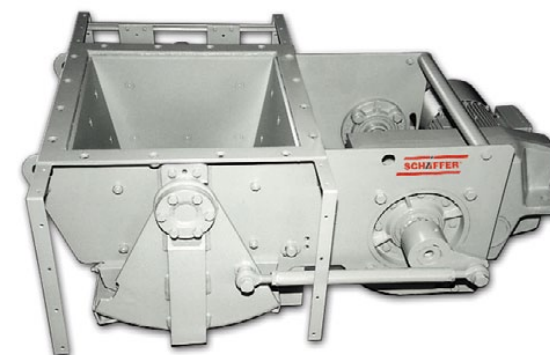

Dubbele pendelklep
Double oscillating flap

Leverbare uitvoeringen:
DN 150 tot DN 600
150 x 150 tot 600 x 600

Available designs:
DN 150 to DN 600
150 x 150 to 600 x 600

Doorvalklep
Free-flow valve

Leverbare uitvoeringen:
DN 100 bis DN 600
150 x 150 bis 800 x 800

Available designs:
DN 100 to DN 600
150 x 150 to 800 x 800

Rond- / Vlakke afsluiters
Round- / Flat-body valve

Leverbare uitvoeringen:
DN 100 tot DN 1000
100 x 100 tot 1000 x 1200

Available designs:
DN 100 to DN 1000
100 x 100 to 1000 x 1200

Segmentklep
Segmented bunker gate

Leverbare uitvoeringen:
Open of gesloten
200 x 200 bis 1000 x 1000

Available designs:
Open and closed design
200 x 200 to 1000 x 1000

Hermetische afsluiters
Hermetic- / Seal slide valve

Leverbare uitvoeringen:
DN 100 tot DN 600
100 x 100 tot 1000 x 1000

Available designs:
DN 100 to DN 600
100 x 100 to 1000 x 1000